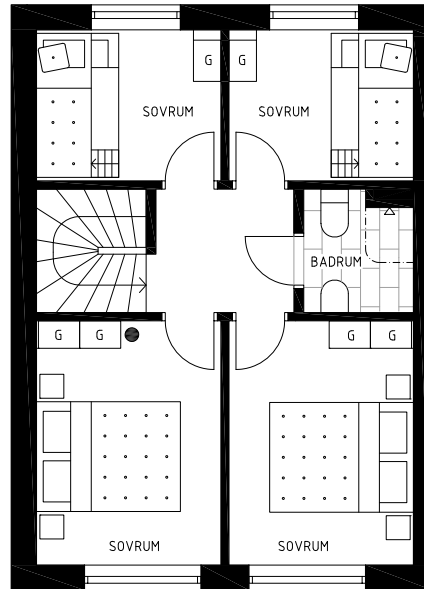

61°NORD

HIMMELFJÄLL

Radhus

B5 C5 D5 E5

Boarea: 86 kvm

Antal rum: 5 RoK

Antal våningar: 2

Bostäderna är under projektering, avvikelser kan förekomma. Tekniska installationer redovisas ej.
Möbler ingår ej.

Teckenförklaringar

K/F	KYL OCH FRYS	ST	STÅDSKÅP
DM	DISKMASKIN	KM	KOMBIMASKIN
G	GARDEROB	TS	TORKSKÅP
BK	BRASKAMIN	○ ○ ○ ○	SPISHÅLL