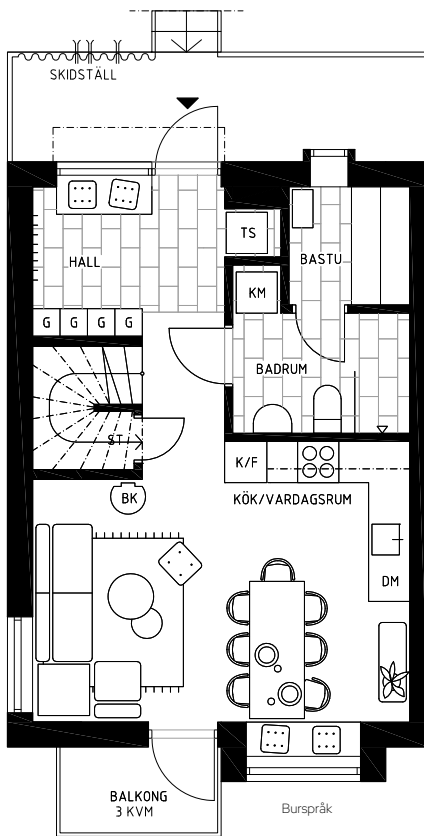

61°NORD

HIMMELFJÄLL

Radhus

B5 C5 D5 E5

Boarea: 86 kvm

Antal rum: 5 RoK

Antal våningar: 2

Bostäderna är under projektering, avvikelser kan förekomma. Tekniska installationer redovisas ej.
Möbler ingår ej.

Teckenförklaringar

K/F	KYL OCH FRYS	ST	STÅDSKÅP
DM	DISKMASKIN	KM	KOMBIMASKIN
G	GARDEROB	TS	TORKSKÅP
BK	BRASKAMIN	○ ○ ○ ○	SPISHÅLL