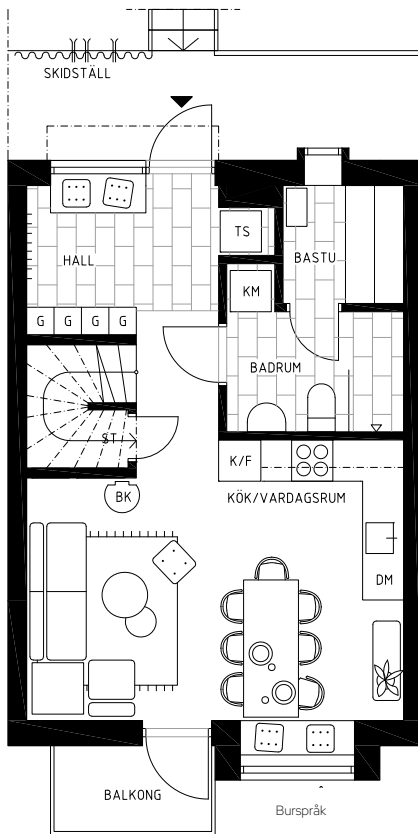

61°NORD

HIMMELFJÄLL

Radhus

B2 B3 B4 C2 C3 C4 D2

D3 D4 E2 E3 E4

Boarea: 86 kvm

Antal rum: 5 RoK

Antal våningar: 2

Bostäderna är under projektering, avvikelser kan förekomma. Tekniska installationer redovisas ej.
Möbler ingår ej.

Teckenförklaringar

K/F	KYL OCH FRYS	ST	STÄDSKÅP
DM	DISKMASKIN	KM	KOMBIMASKIN
G	GARDEROB	TS	TORKSKÅP
BK	BRASKAMIN	○ ○ ○ ○	SPISHÄLL