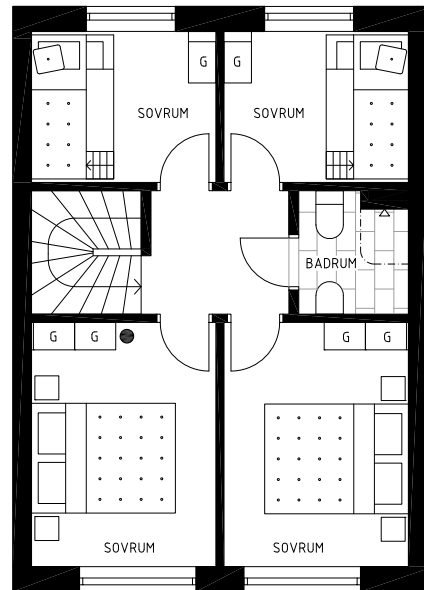

61°NORD

HIMMELFJÄLL

Radhus

B2 B3 B4 C2 C3 C4 D2

D3 D4 E2 E3 E4

Boarea: 86 kvm

Antal rum: 5 RoK

Antal våningar: 2

Bostäderna är under projektering, avvikelser kan förekomma. Tekniska installationer redovisas ej.
Möbler ingår ej.

Teckenförklaringar

K/F	KYL OCH FRYS	ST	STÄDSKÅP
DM	DISKMASKIN	KM	KOMBIMASKIN
G	GARDEROB	TS	TORKSKÅP
BK	BRASKAMIN	○ ○ ○ ○	SPISHÄLL