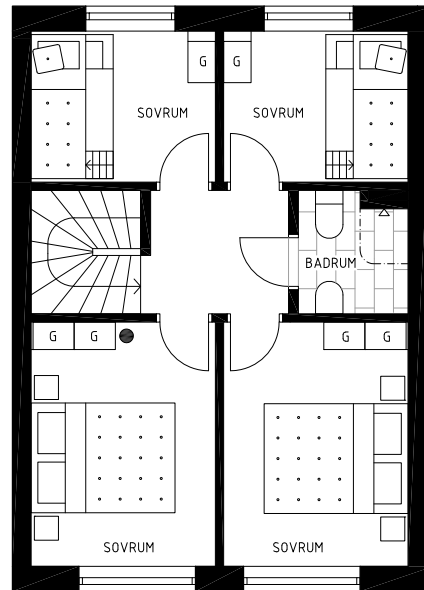

61°NORD

HIMMELFJÄLL

Radhus

B1 C1 D1 E1

Boarea: 86 kvm

Antal rum: 5 RoK

Antal våningar: 2

Bostäderna är under projektering, avvikelser kan förekomma. Tekniska installationer redovisas ej.
Möbler ingår ej.

Teckenförklaringar

K/F	KYL OCH FRYS	ST	STÄDSKÅP
DM	DISKMASKIN	KM	KOMBIMASKIN
G	GARDEROB	TS	TORKSKÅP
BK	BRASKAMIN	○ ○ ○ ○	SPISHÅLL