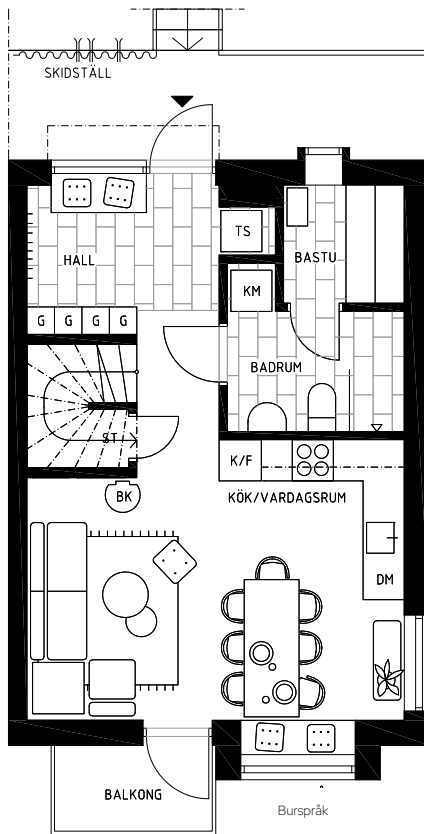

61°NORD

HIMMELFJÄLL

Radhus

B1 C1 D1 E1

Boarea: 86 kvm

Antal rum: 5 RoK

Antal våningar: 2

Bostäderna är under projektering, avvikelser kan förekomma. Tekniska installationer redovisas ej.
Möbler ingår ej.

Teckenförklaringar

K/F	KYL OCH FRYS	ST	STÄDSKÅP
DM	DISKMASKIN	KM	KOMBIMASKIN
G	GARDEROB	TS	TORKSKÅP
BK	BRASKAMIN	○ ○ ○ ○	SPISHÅLL