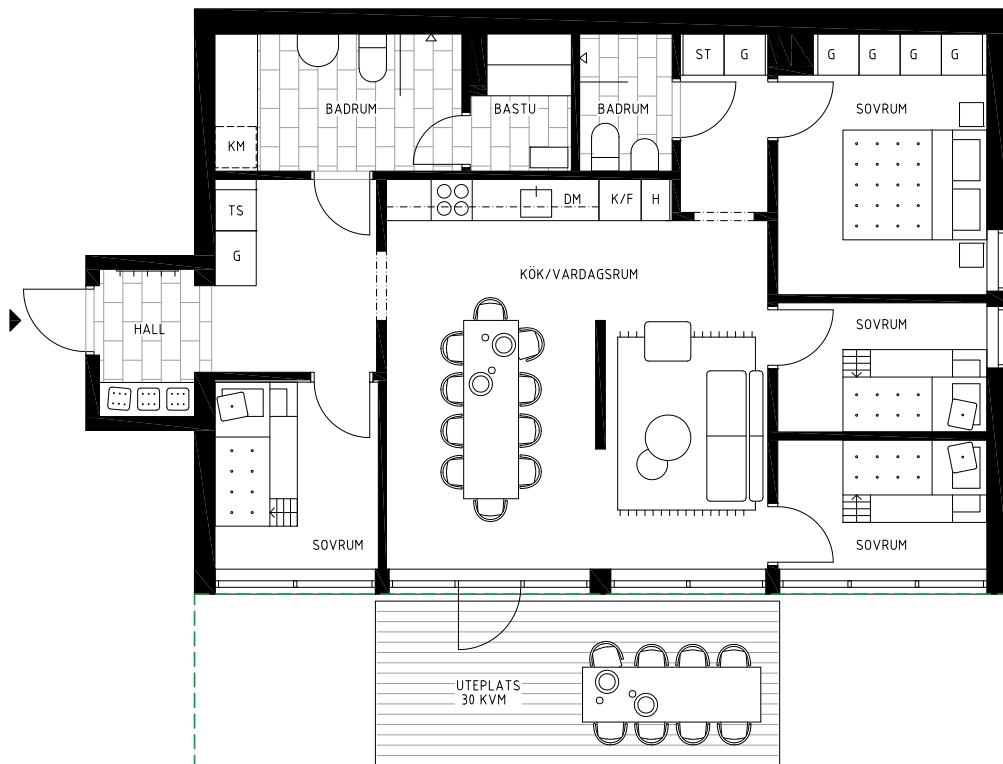

29 RADHUS + 8 LÄGENHETER

61°NORD

HIMMELFJÄLL

Marklägenhet

B7 C7 D7 E7

Boarea: 71 kvm

Biarea: 20 kvm

Antal rum: 5 RoK

Bostäderna är under projektering, avvikelser kan förekomma. Tekniska installationer redovisas ej.
Möbler ingår ej.

Teckenförklaringar

K/F	KYL OCH FRYS	ST	STÄDSKÅP	H	HÖGSKÅP
DM	DISKMASKIN	KM	KOMBIMASKIN		
G	GARDEROB	TS	TORKSKÅP		
UM	UPPLÅTEN MARK	○○	SPISHÅLL		