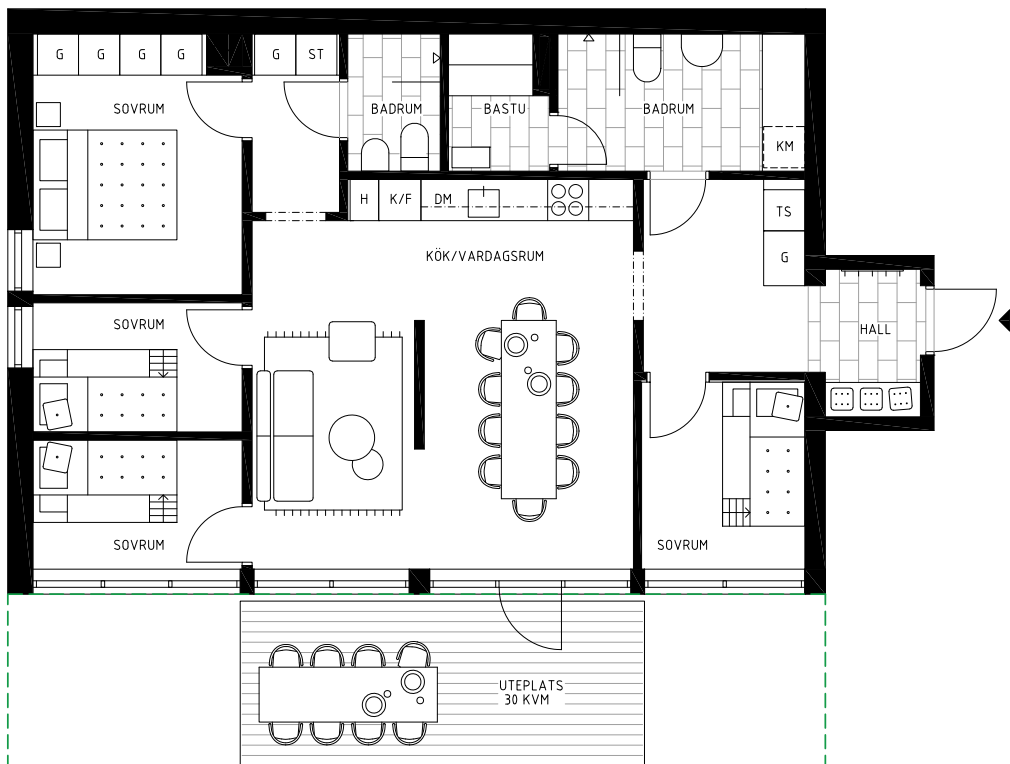

## Marklägenhet

B6 C6 D6 E6

Boarea: 71 kvm

Biarea: 20 kvm

Antal rum: 5 RoK

Bostäderna är under projektering, avvikelser kan förekomma. Tekniska installationer redovisas ej.  
Möbler ingår ej.