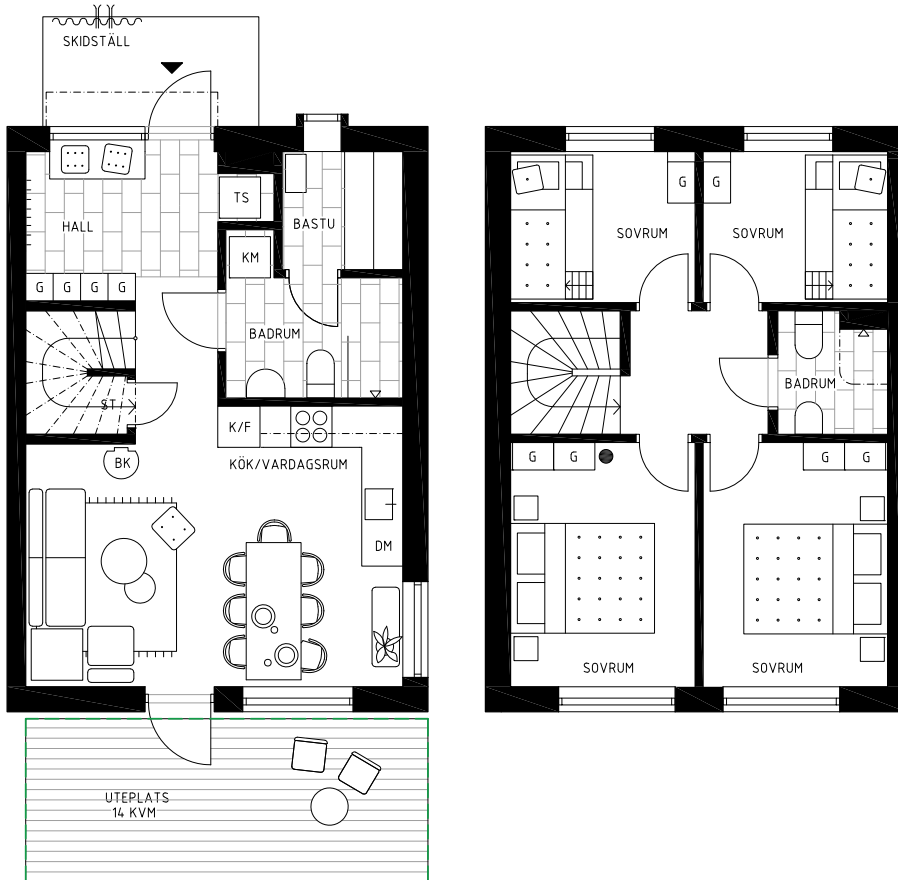

61°NORD

HIMMELFJÄLL

Radhus

A1 F1

Boarea: 86 kvm

Antal rum: 5 RoK

Antal våningar: 2

Bostäderna är under projektering, avvikelser kan förekomma. Tekniska installationer redovisas ej.
Möbler ingår ej.

Teckenförklaringar

K/F	KYL OCH FRYS	ST	STÄDSKÅP	BK	BRASKAMIN
DM	DISKMASKIN	KM	KOMBIMASKIN		
G	GARDEROB	TS	TORKSKÅP		
UM	UPPLÅTEN MARK	○	SPISHÅLL		